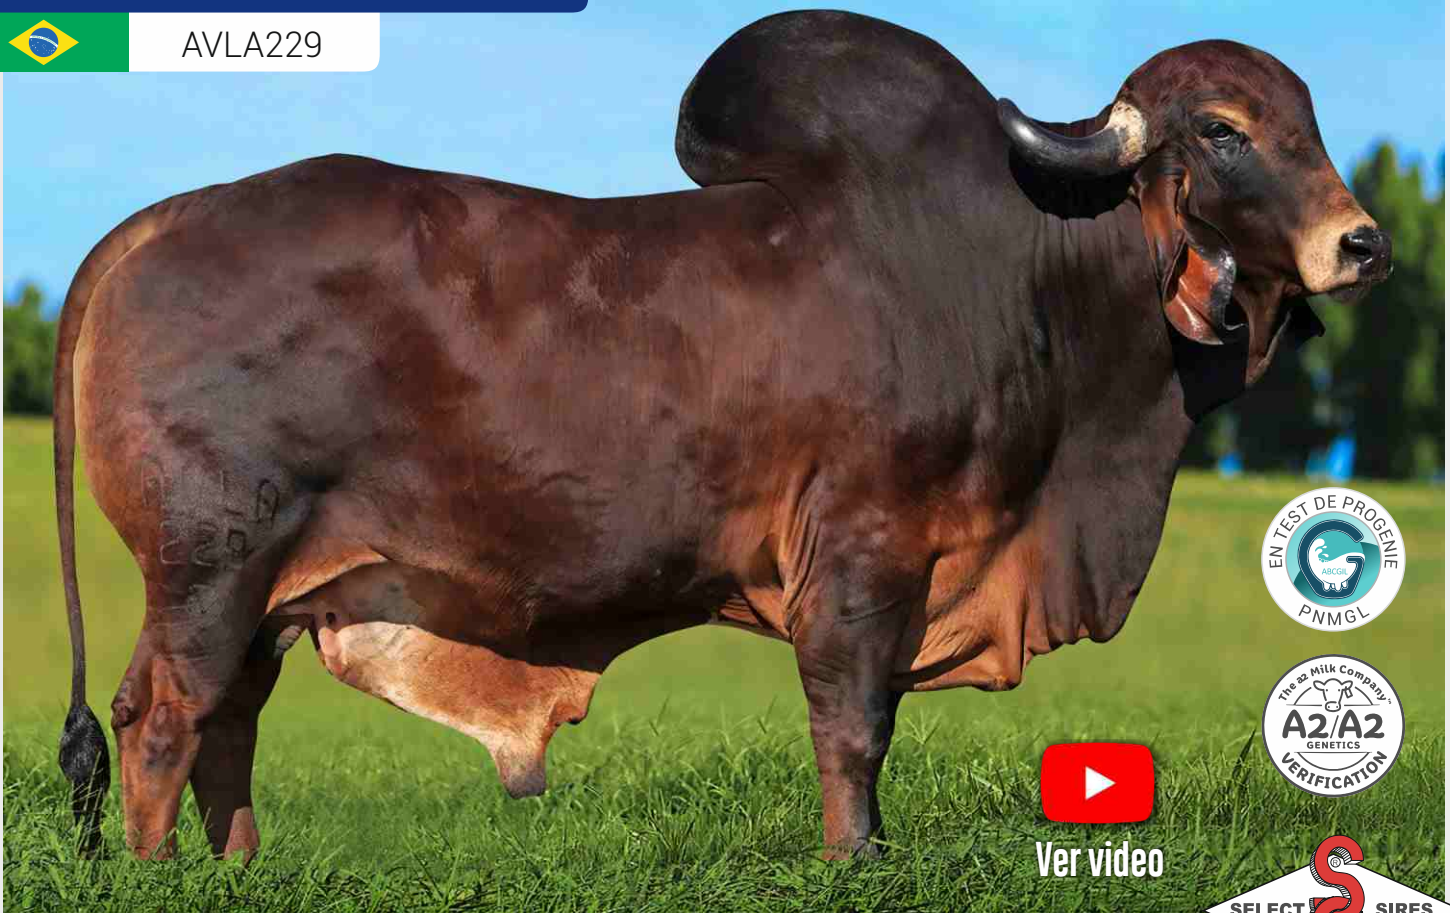

AVLA229

Ver video

**Nacimiento:** 05/05/2016 **Criador y Propietario:** Bonsucesso - Barra Longa - MG

- Reúne todas las características que se buscan en un toro Gyr: precocidad sexual, estructura corporal, excelente temperamento, mucha leche y pedigree consistente.
- Sus hijas se destacan por tener una excelente conformación en Gyr y en Gyrolando.
- Su padre, FARDO, está en el TOP 10% de la raza para IPP, producción de grasa, proteína y sólidos totales.

RGD: RRP 4718  
**RADAR DOS POÇÕES**

RGD: MGY009107  
**FARDO FIV F. MUTUM**

PNMGL 2021  
PTA Leche: + 446 kg Conf: 99%  
PTA Grasa: + 0,09% Conf: 89%  
PTA Proteína: + 0,01% Conf: 95%

RGD: AVB 3  
**DENGOSA FIV F. MUTUM**